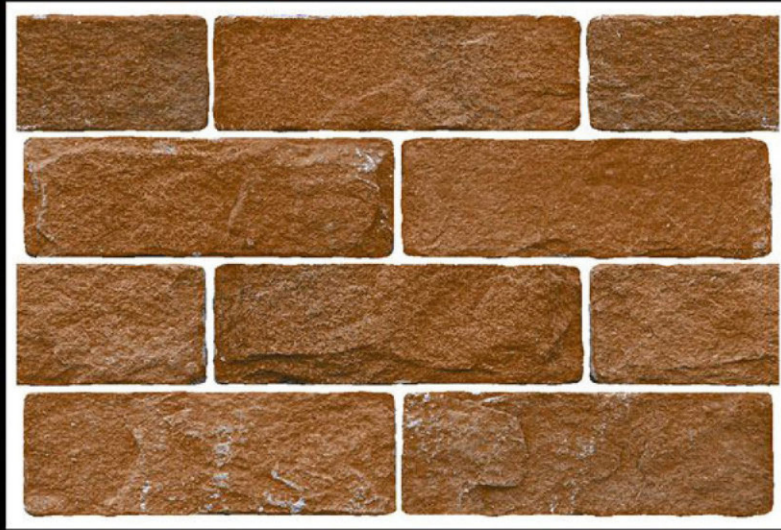

**Glantonia**  
A RUDRAKSHA Company

**MATT**  
**300 x 450 mm**  
**DIGITAL WALL TILES**

**ELE-226**

**ELE-226**

**Glantonia**  
A RUDRAKSHA Company

**MATT**  
**300 x 450 mm**  
**DIGITAL WALL TILES**

**ELE-227**