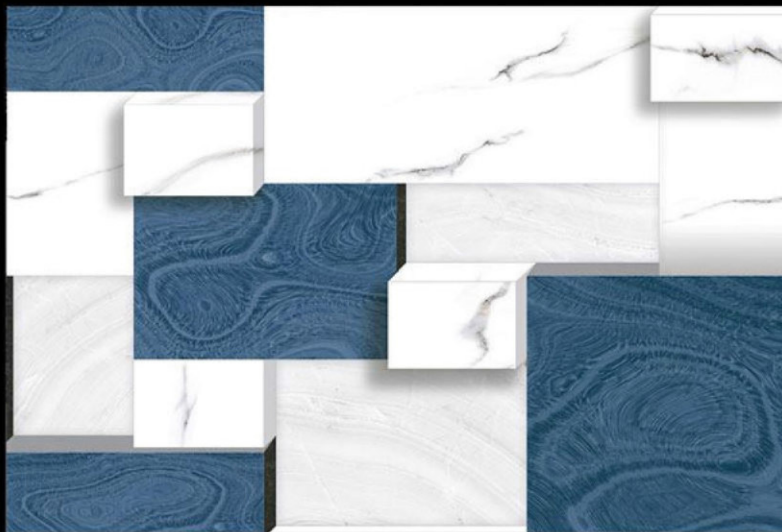

**ELE 350**

**Glantonia**  
A RUDRAKSHA Company

**GLOSSY**  
**300 x 450 mm**  
**DIGITAL WALL TILES**

**ELE 351**

**ELE 351**

**ELE 352**

**ELE 352**

**ELE 353**