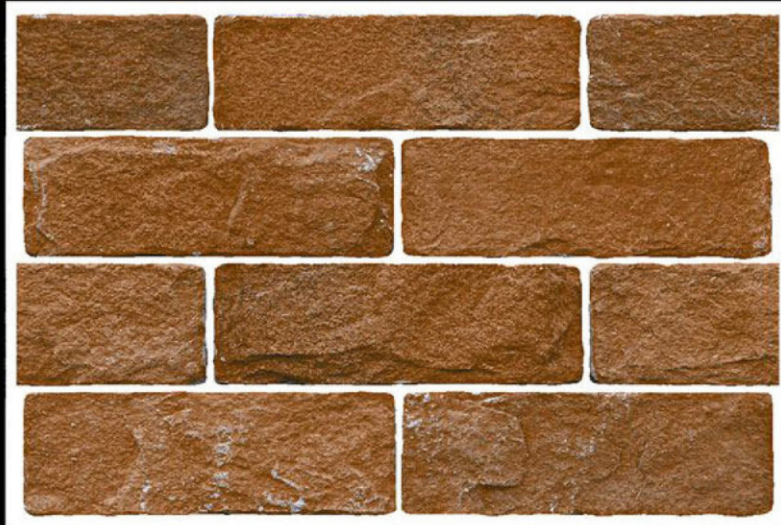

**Glantonia**  
A RUDRAKSHA Company

**MATT**  
**300 x 450 mm**  
**DIGITAL WALL TILES**

**ELE-226**

**ELE-226**

**Glantonia**  
A RUDRAKSHA Company

**MATT**  
**300 x 450 mm**  
**DIGITAL WALL TILES**

**ELE-227**