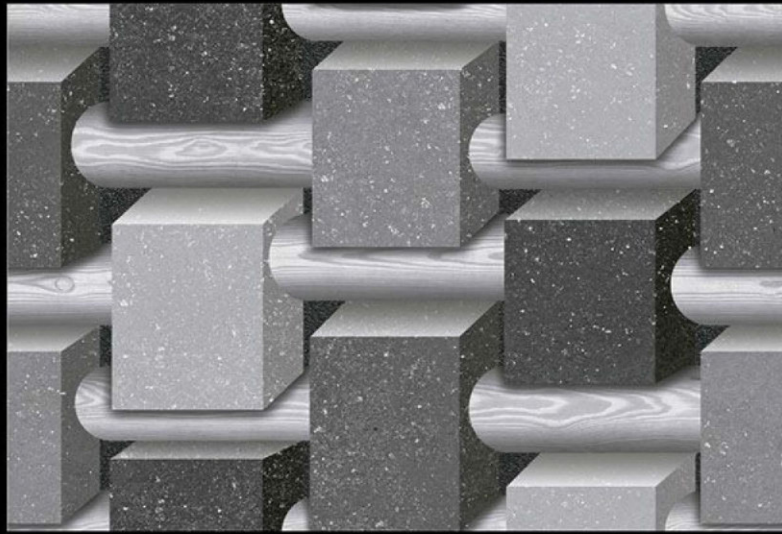

**ELE 350**

**Glantonia**  
A RUDRAKSHA Company

**GLOSSY**  
**300 x 450 mm**  
**DIGITAL WALL TILES**

**ELE 351**

**ELE 351**

**ELE 352**

**ELE 352**

**ELE 353**