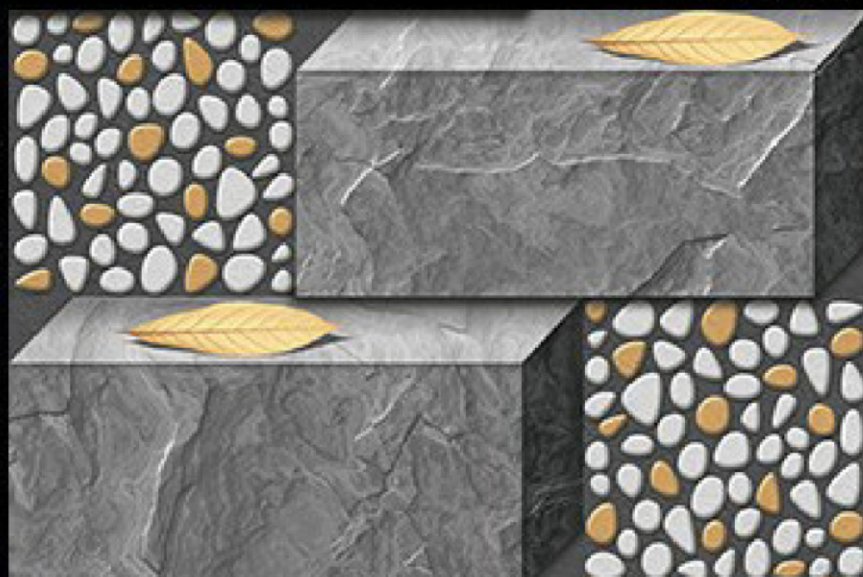

**GLOSSY**  
**300 x 450 mm**  
**DIGITAL WALL TILES**

**EV 2064**

**EV 2064**

**EV-2074**

**EV-2074**

**Glantonia**  
A RUDRAKSHA Company

**GLOSSY**  
**300 x 450 mm**  
**DIGITAL WALL TILES**

**EV 2078**