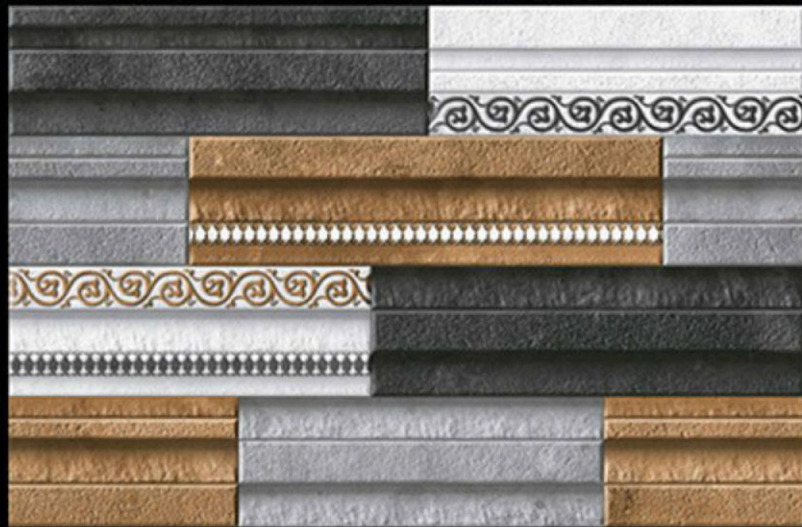

**EV 2207**

**EV 2207**

EV 2208

EV 2208

**EV 2211**

**EV 2211**

**Glantonia**  
A RUDRAKSHA Company

**GLOSSY**  
**300 x 450 mm**  
**DIGITAL WALL TILES**