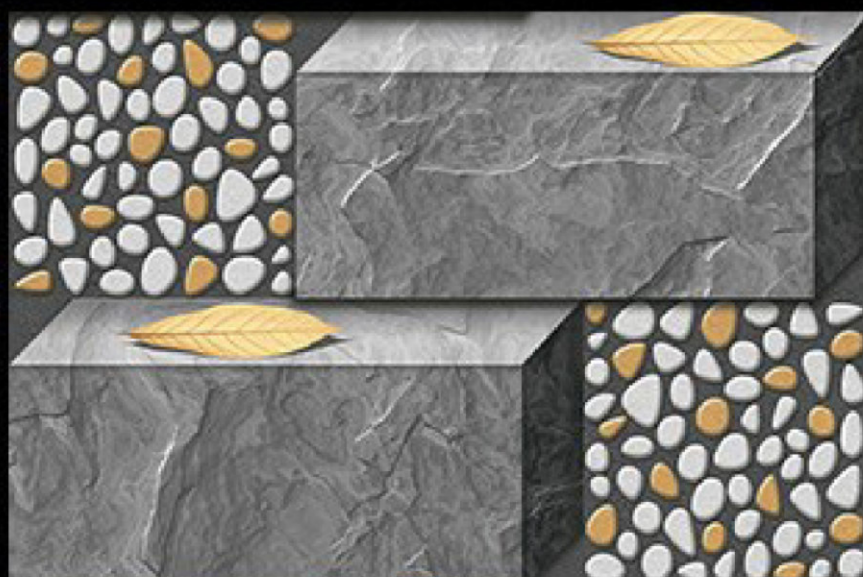

**GLOSSY**  
**300 x 450 mm**  
**DIGITAL WALL TILES**

**EV 2064**

**EV 2064**

**EV-2074**

**EV-2074**

**Glantonia**  
A RUDRAKSHA Company

**GLOSSY**  
**300 x 450 mm**  
**DIGITAL WALL TILES**

**EV 2078**