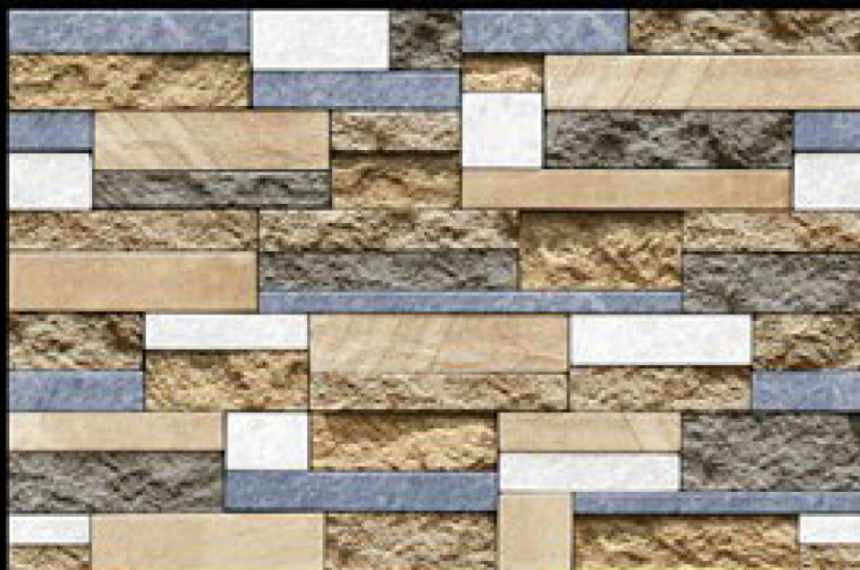

**\_EV-2188**

**\_EV-2188**

**Glantonia**  
A RUDRAKSHA Company

**GLOSSY**  
**300 x 450 mm**  
**DIGITAL WALL TILES**

**EV 2192**

**EV 2192**

**EV-2193**

**EV-2193**